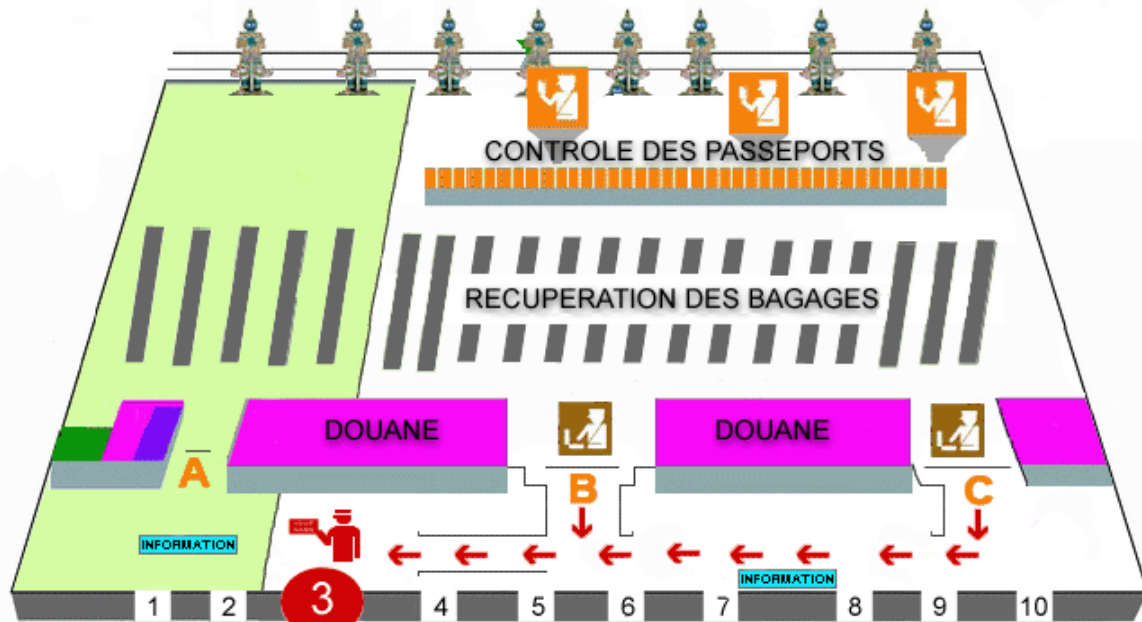

# AEROPORT INTERNATIONAL DE SUVARNABHUMI GRAND HALL DES ARRIVEES

## ARRIVEE DES PASSAGERS

International terminal "Sortie B" ---> tournez à droite  
International terminal "Sortie C" ---> tournez à droite

Après être passé aux guichets de l'immigration, avoir récupéré vos bagages et passé le filtre de la douane, vous débouchez dans le grand hall des arrivées.

Dans ce même hall, tournez à droite et dirigez vous vers la PORTE N°3 (**Point rouge sur la carte**) votre chauffeur vous y attendra avec une pancarte à votre nom. En cas de difficultés vous pouvez nous joindre en téléphonant au 089 098 91 12 ou 085 169 25 36.